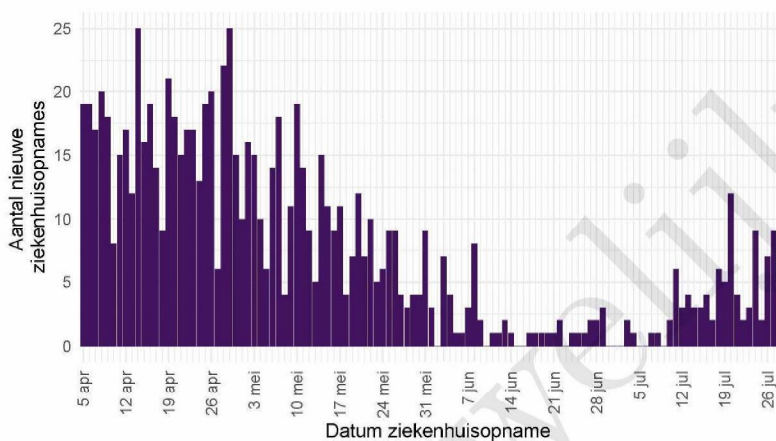

7 COVID-19 ZIEKENHUISOPNAMEN EN OPNAMEN OP DE INTENSIVE CARE GERAPPORTEERD
DOOR DE STICHTING NICE

Figuur 3: Aantal nieuwe COVID-19 patiënten per dag in Nederlandse ziekenhuizen woonachtig in regio GGD Regio Utrecht. Gegevens rechts van de stippellijn worden momenteel nog aangevuld door de ziekenhuizen.

Bron: Nationale Intensive Care Evaluatie – NICE. Gegevens bijgewerkt op 30 juli 2021 12:22 uur. Voor uitgebreidere en nog actuelere informatie zie Stichting NICE.