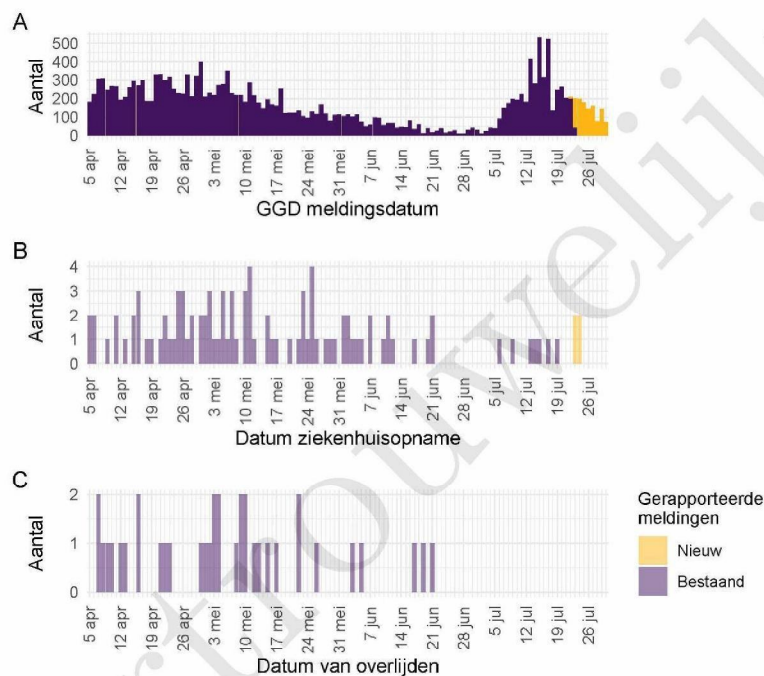

2 COVID-19 meldingen aan de Veiligheids- en Gezondheidsregio
Gelderland-Midden vanaf 5 april 2021

Figuur 1: Aantal aan de GGD gemelde SARS-CoV-2 personen positief voor SARS-CoV-2 vanaf 5 april 2021¹. (A) Aantal aan de GGD gemelde personen positief voor SARS-CoV-2, naar meldingsdatum. (B) Aantal aan de GGD gemelde in het ziekenhuis opgenomen COVID-19 patiënten, naar datum van ziekenhuisopname. (C) Aantal aan de GGD gemelde overleden personen positief voor SARS-CoV-2, naar datum van overlijden.

¹ Meldingen aan het RIVM van 5 april 2021 t/m 23 juli 2021 10:00 uur zijn in deze grafieken weergegeven in paars. Meldingen van 23 juli 2021 10:01 uur t/m 30 juli 10:00 uur zijn weergegeven in geel. Sinds 1 juni 2020 kan iedereen zich met klachten laten testen. Vanaf 1 december 2020 kunnen ook mensen zonder klachten zich laten testen als zij risico hebben gelopen op een besmetting. Toch is het aannemelijk dat niet alle met SARS-CoV-2 besmette personen daadwerkelijk getest worden. De werkelijke aantallen zijn daarom waarschijnlijk hoger dan de aantallen die hier weergegeven worden. Van 1 patiënt(en) is de datum van opname en/of de datum van overlijden niet bekend. Deze kunnen daarom niet worden weergegeven in deze figuren. Er geldt geen meldingsplicht voor ziekenhuisopname door of overlijden aan COVID-19. De hier gepresenteerde cijfers betreffen daarom een onderrapportage en zijn in figuur B en C weergegeven in lichtere kleuren. Een leeg figuur betekent dat er in de betreffende periode geen meldingen waren.