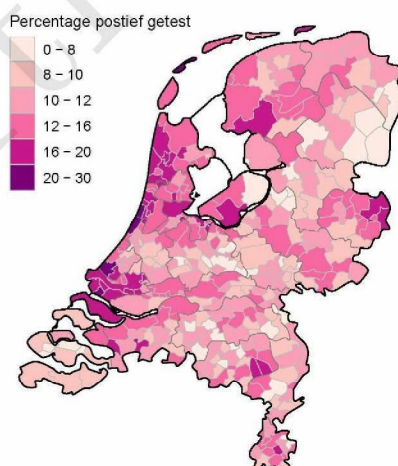

10 SARS-COV-2 TESTEN AFGENOMEN DOOR DE GGD REGIO UTRECHT VANAF 5 APRIL 2021

Figuur 7: Aantal testen¹ en percentage positieve testen per kalenderweek en per leeftijdsgroep vanaf 5 april 2021².

¹ De doorlopende paarse lijn geeft het percentage positief weer (y-as linkerzijde). De grijze balkjes geven het aantal afgenomen tests per 100.000 inwoners weer (y-as rechterzijde). ² Met het openen van de scholen op 8 februari 2021 is het testbeleid voor kleine kinderen (0-4) en kinderen die op de basisschool zitten veranderd. Een leeg figuur betekent dat er in de betreffende periode geen meldingen waren. ³ Vanaf 20 april 2021 geven deze figuren gegevens weer inclusief testen gedaan in het BCO. Een leeg figuur betekent dat er in de betreffende periode geen meldingen waren.

Figuur 8: Aantal geteste personen voor SARS-CoV-2 waarvan de testuitslag bekend is per 100.000 inwoners per gemeente op basis van woonplaats van de geteste personen in de afgelopen kalenderweek (van 19 juli 2021 tot en met 25 juli 2021). De grijze lijnen geven de grenzen van de GGD-regio's weer.