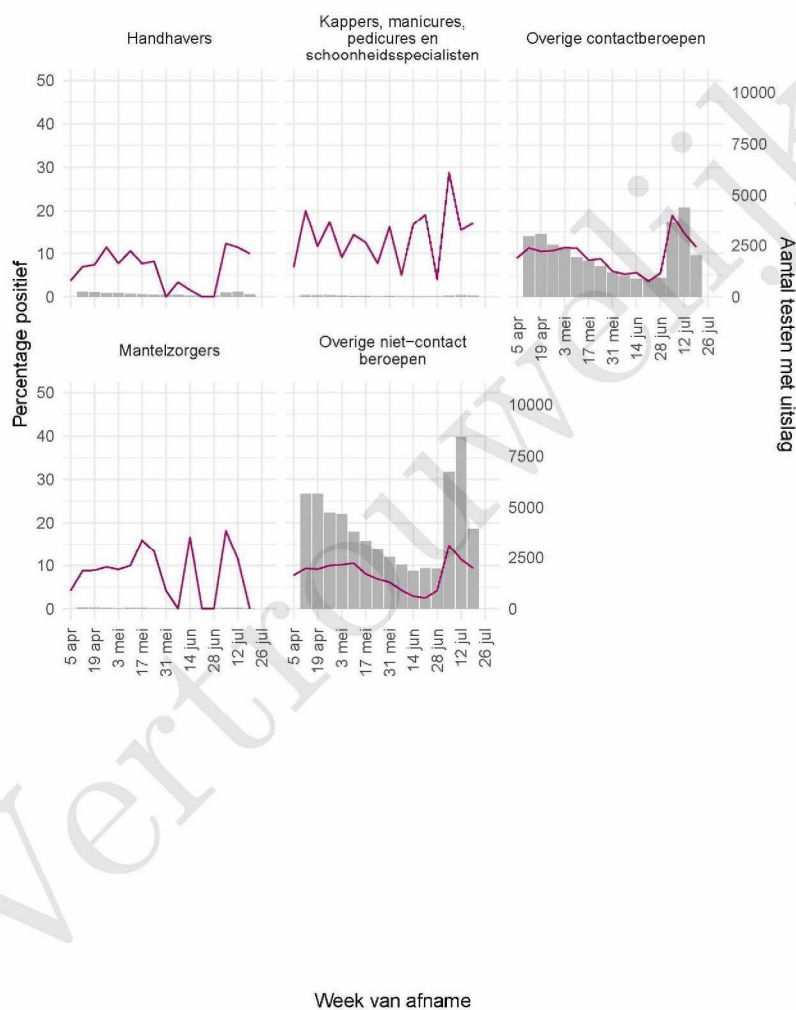

10 SARS-COV-2 TESTEN AFGENOMEN DOOR DE GGD REGIO UTRECHT VANAF 5 APRIL 2021

Figuur 6: Aantal testen¹ en percentage positieve testen per kalenderweek en per doelgroep vanaf 5 april 2021².

¹ De doorlopende paarse lijn geeft het percentage positief weer (y-as linkerzijde). De grijze balkjes geven het absolute aantal afgenomen tests weer (y-as rechterzijde). Een leeg figuur betekent dat er in de betreffende periode geen meldingen waren.² Vanaf 20 april 2021 geven deze figuren gegevens weer inclusief testen gedaan ihkv BCO. Een leeg figuur betekent dat er in de betreffende periode geen meldingen waren.