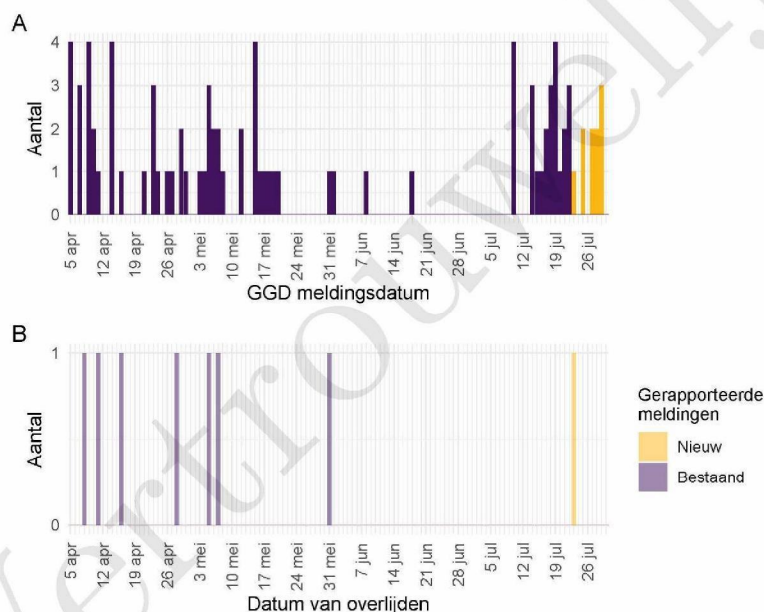

9 Surveillance van SARS-CoV-2 in verpleeghuizen, woonzorgcentra en gehandicaptenzorginstellingen vanaf 5 april 2021

Vanaf 1 juli 2020 vraagt de GGD voor alle personen positief voor SARS-CoV-2 systematisch na of een persoon in een verpleeghuis of woonzorgcentrum woont. Vanaf 8 september 2020 wordt deze informatie gebruikt om het aantal personen met een positieve testuitslag voor SARS-CoV-2 woonachtig in een verpleeghuis of woonzorgcentrum, en het aantal bewoners met COVID-19 die overleden zijn, te monitoren.

Figuur 4: Aantal verpleeghuis- en woonzorgcentrumbewoners met SARS-CoV-2 gemeld aan de GGD vanaf 5 april 2021¹. (A) Aantal gemelde verpleeghuis- en woonzorgcentrumbewoners met een positieve testuitslag voor SARS-CoV-2, naar GGD meldingsdatum. (B) Aantal overleden verpleeghuis- en woonzorgcentrumbewoners met een positieve testuitslag voor SARS-CoV-2, naar datum van overlijden.

¹ Meldingen aan het RIVM t/m 23 juli 2021 10:00 uur zijn in deze grafieken weergegeven in paars. Meldingen van 23 juli 2021 10:01 uur t/m 30 juli 2021 10:00 uur zijn weergegeven in geel. Er geldt geen meldingsplicht voor overlijden aan COVID-19. De hier gepresenteerde sterftecijfers betreffen daarom een onderrapportage, en zijn weergegeven in lichtere kleuren. Een leeg figuur betekent dat er in de betreffende periode geen meldingen waren.