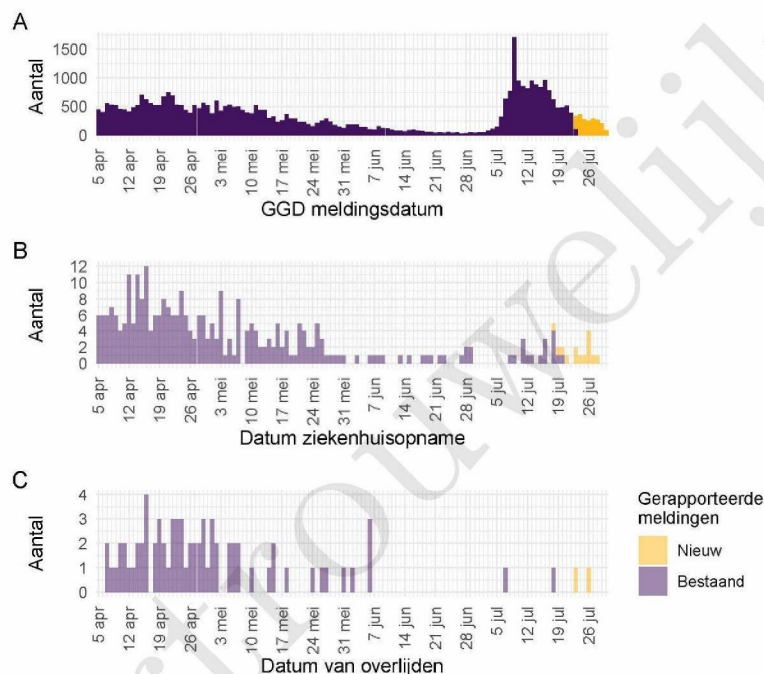

2 COVID-19 meldingen aan de GGD Regio Utrecht vanaf 5 april 2021

Figuur 1: Aantal aan de GGD gemelde SARS-CoV-2 personen positief voor SARS-CoV-2 vanaf 5 april 2021¹. (A) Aantal aan de GGD gemelde personen positief voor SARS-CoV-2, naar meldingsdatum. (B) Aantal aan de GGD gemelde in het ziekenhuis opgenomen COVID-19 patiënten, naar datum van ziekenhuisopname. (C) Aantal aan de GGD gemelde overleden personen positief voor SARS-CoV-2, naar datum van overlijden.

¹ Meldingen aan het RIVM van 5 april 2021 t/m 23 juli 2021 10:00 uur zijn in deze grafieken weergegeven in paars. Meldingen van 23 juli 2021 10:01 uur t/m 30 juli 10:00 uur zijn weergegeven in geel. Sinds 1 juni 2020 kan iedereen zich met klachten laten testen. Vanaf 1 december 2020 kunnen ook mensen zonder klachten zich laten testen als zij risico hebben gelopen op een besmetting. Toch is het aannemelijk dat niet alle met SARS-CoV-2 besmette personen daadwerkelijk getest worden. De werkelijke aantallen zijn daarom waarschijnlijk hoger dan de aantallen die hier weergegeven worden. Van 1 patiënt(en) is de datum van opname en/of de datum van overlijden niet bekend. Deze kunnen daarom niet worden weergegeven in deze figuren. Er geldt geen meldingsplicht voor ziekenhuisopname door of overlijden aan COVID-19. De hier gepresenteerde cijfers betreffen daarom een onderrapportage en zijn in figuur B en C weergegeven in lichtere kleuren. Een leeg figuur betekent dat er in de betreffende periode geen meldingen waren.